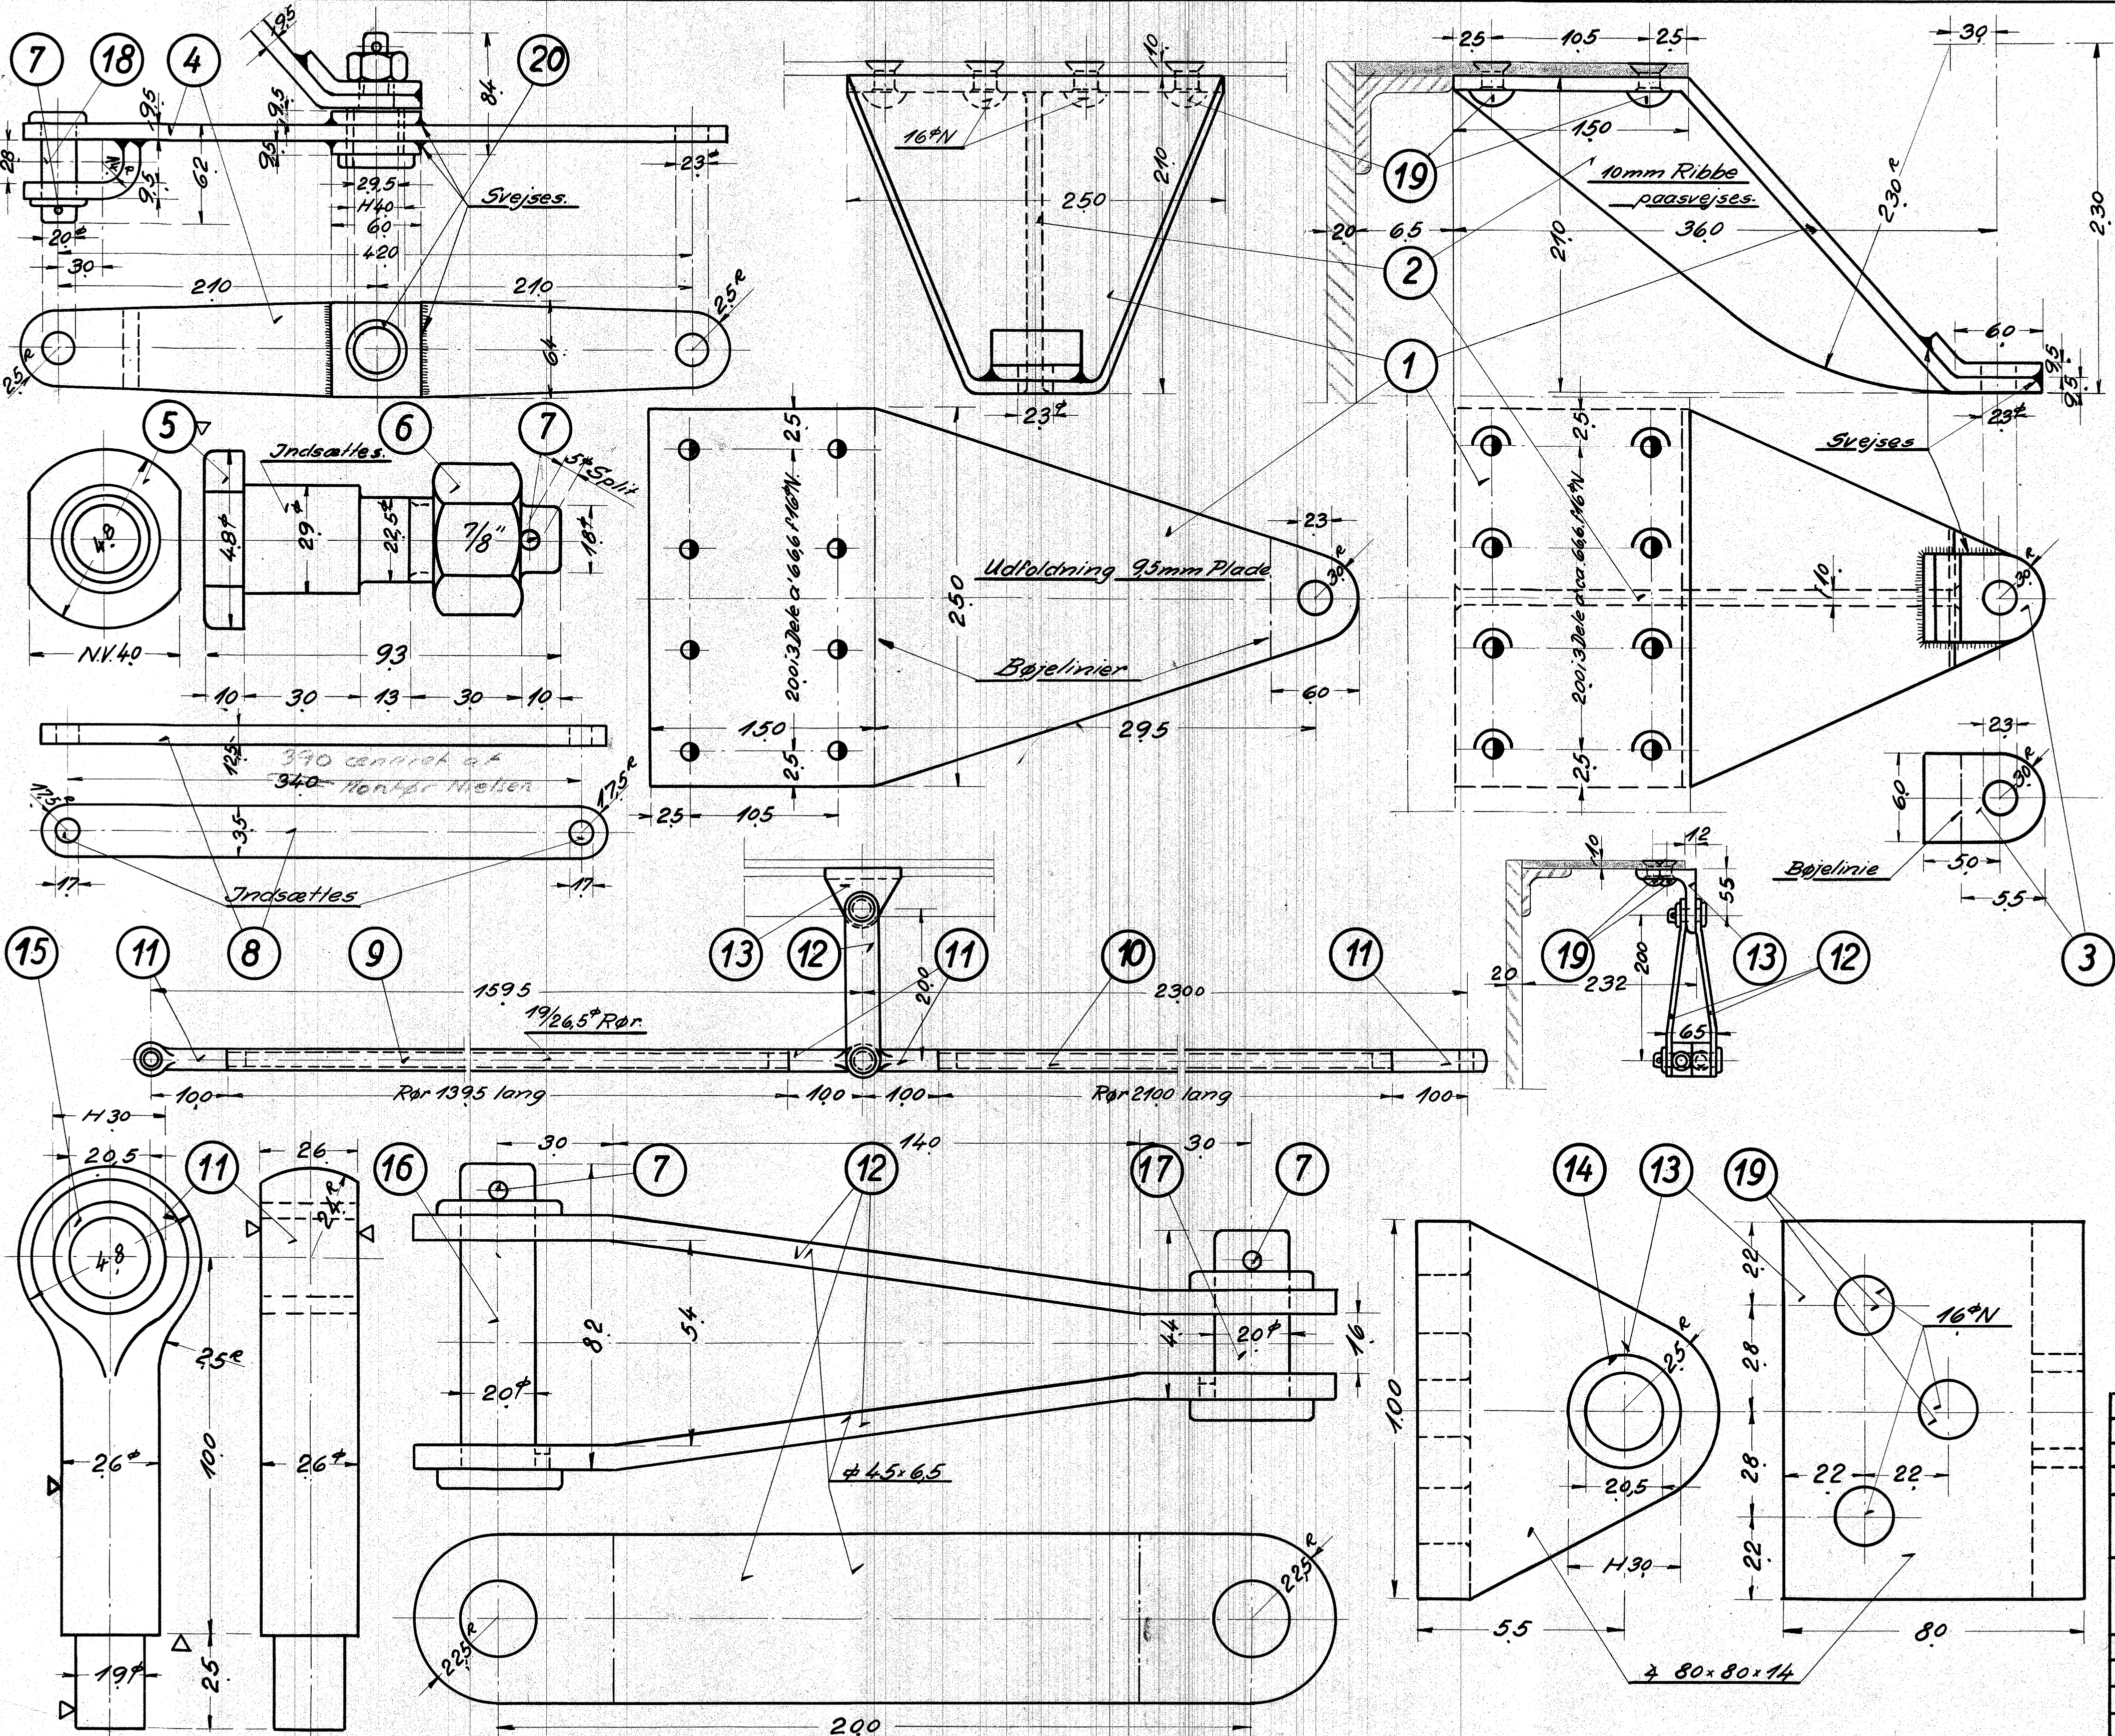

STYKLISTE NO 55183				
BETÆNDELSE				
1	1	Buk	Flussjern	250x95x480
2	1	Ribbe	"	Alfald
3	1	Paasvejsning	"	"
4	1	Balance	"	64x95x700
5	1	Bolt	"	50x100
6	1	Sort Matrik	"	Magasin
7	4	Split 5x40	"	"
8	1	Forbindelsesstang	"	35x125x380
9	1	Rør til Trækstang	"	3/4" Tr. Rør x 1410
10	1	do	"	2110
11	4	Øskere	"	50x650
12	2	Hænger	"	4,5x6,5 x 520
13	1	Vinkel	"	4 80x80x14 x 110
14	1	Basring	205/14 Se Tegning 128-2924 SIKI.5520	Mrk 19
15	4	do	" x 26	Mrk. 19
16	1	Splitbolt 20x82	"	29,940 "5520
17	1	do	" x 44	Mrk 9-10
18	1	do	" x 62	Mrk 9-10
19	11	Nagle 8	3514.76x 48	Mrk. 20
20	1	Basring	205/40 Se Tegning 128-2924 SIKI.5520	Mrk. 20

4/5 TRICHIS AARHUS		
Dele til Træk for Bremseregulator.		
Diesel-el- 410 HK Motorloko		
HE.	1:1	128L-22.76.
8-1-34.	1:25	